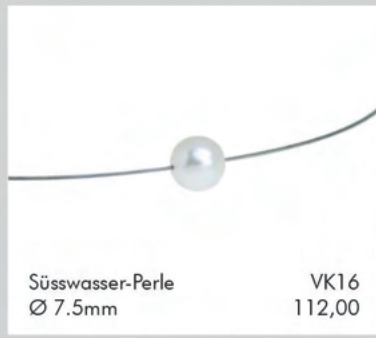

matt/graviert,
Altbronze
beschichtet,
silk wood
schwarz,
Lederband
schwarz

K610.S
ca. 17x34 mm bis 60 cm: 138,00

matt/graviert,
Altbronze
beschichtet,
silk wood
schwarz,
Lederband
schwarz

K657.S
Ø ca. 28 mm bis 60 cm: 138,00

poliert/graviert,
Schwarz
beschichtet,
silk wood
schwarz,
Lederband
schwarz

K676.S
Ø ca. 28 mm bis 60 cm: 138,00

Süßwasser-Perle
Ø 7.5mm

VK16
112,00

Süßwasser-Perlen
3x 5mm Ø

VK17
112,00

Süßwasser-Perle
Ø 7.5mm, Zirkonia