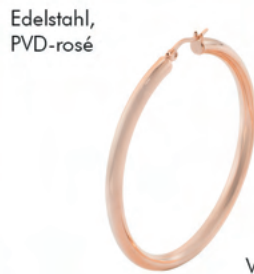

Edelstahl,
PVD-rosé

Ø 60 mm

VE172.RO
50,00

Edelstahl,
PVD-rosé

Ø 45 mm

VE173.RO
60,00

Edelstahl,
PVD-rosé

Ø 55 mm