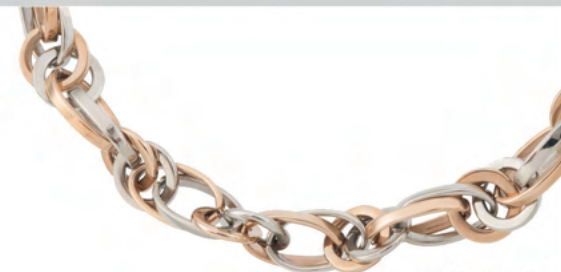

VK41.ES.AN
180,00

Königskette

gelb-gold
beschichtet

Ø ca. 5 mm
mit Karabinerverschluss

VK41.GOLD
200,00

Königskette

rosé-gold
beschichtet

Ø ca. 5 mm
mit Karabinerverschluss

VK41.ROSE
200,00

Kette

Edelstahl poliert

11x 18 mm
mit Karabinerverschluss

VK82.ES
145,00

Kette

Edelstahl eismatt,
bicolor gelb

11x 18 mm
mit Karabinerverschluss

VK82.ES.GO
185,00

Kette

Edelstahl eismatt,
bicolor rosé

11x 18 mm
mit Karabinerverschluss

VK82.ES.RO
185,00

Olivenkette
Edelstahl eismatt

10x 16 mm
mit Karabinerverschluss

VK83.ES
140,00

Olivenkette
Edelstahl eismatt,
bicolor gelb

10x 16 mm
mit Karabinerverschluss

VK83.ES.GO
175,00

Olivenkette
Edelstahl eismatt,
bicolor rosé

10x 16 mm
mit Karabinerverschluss

VK83.ES.RO
175,00

Kreiskette
Edelstahl matt