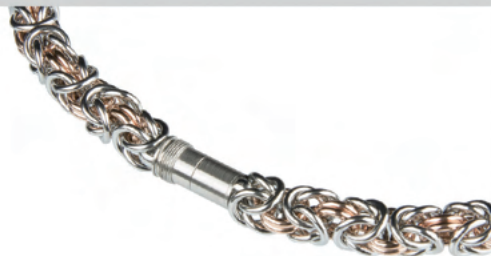

poliert

Ø ca. 12 mm
mit Magnetverschluss

K146
bis 45 cm: 180,00

poliert

Ø ca. 8 mm
mit Magnetverschluss

K191
bis 45 cm: 180,00

Königskette

zweifärbig, poliert,
teilweise Gelbgold
beschichtet

Ø ca. 9 mm
mit Magnetverschluss

K143
bis 45 cm: 297,00

Olivenkette

zweifarbige, polierte,
teilweise Gelbgold
beschichtet

Ø ca. 12 mm
mit Magnetverschluss

K147
bis 45 cm: 220,00

Königskette

zweifarbige, polierte,
teilweise Roségold
beschichtet

Ø ca. 9 mm
mit Magnetverschluss

K144
bis 45 cm: 297,00

Olivenkette

zweifarbige, polierte,
teilweise Roségold
beschichtet

Ø ca. 12 mm
mit Magnetverschluss

K148
bis 45 cm: 220,00

Königskette

zweifarbige, polierte,
teilweise Schwarz
beschichtet

Ø ca. 9 mm
mit Magnetverschluss

K145
bis 45 cm: 297,00

Olivenkette

zweifarbige, polierte,
teilweise Schwarz
beschichtet

Ø ca. 12 mm
mit Magnetverschluss

K149
bis 45 cm: 220,00

Leder

Ø ca. 6 mm
mit Magnetverschluss