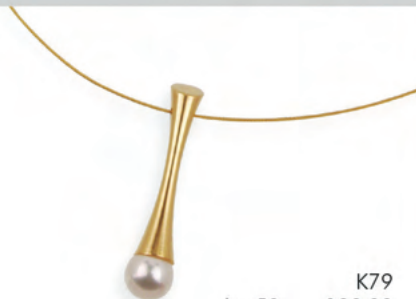

K81
bis 42 cm: 198,00

matt, SW-Perlen Ø ca. 4 mm

Ø ca. 3,5 mm

K71
bis 42 cm: 215,00

matt, teilweise
Gelbgold beschichtet

Ø ca. 5 mm

K82
bis 42 cm: 213,00

matt, teilweise
Gelbgold beschichtet,
SW-Perlen Ø ca. 4 mm

Ø ca. 3,5 mm

K72
bis 42 cm: 235,00

matt, SW-Perle Ø ca. 7 mm

Anhänger-Länge ca. 30 mm

K77
bis 50 cm: 130,00

matt, Gelbgold beschichtet,
SW-Perle Ø ca. 7 mm

Anhänger-Länge ca. 30 mm

K79
bis 50 cm: 180,00