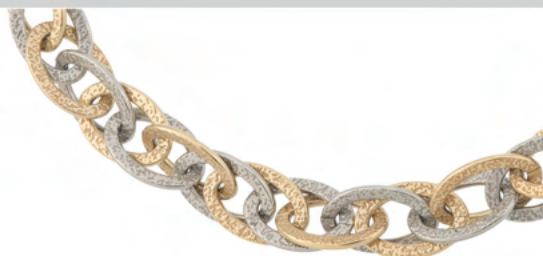

mit Karabinerverschluss

VA82.ES.RO
92,00

Edelstahl

mit Karabinerverschluss

VA83.ES
68,00

Edelstahl poliert,
PVD-gelb

mit Karabinerverschluss

VA83.ES.GO
88,00