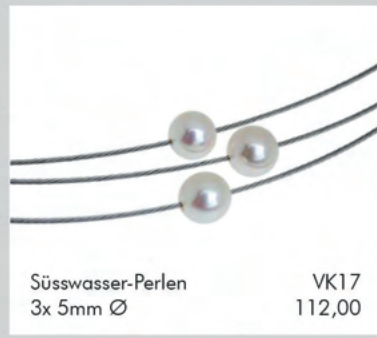

poliert/graviert,
Schwarz
beschichtet,
silk wood
schwarz,
Lederband
schwarz

K676.S
Ø ca. 28 mm bis 60 cm: 138,00

Süßwasser-Perle
Ø 7.5mm

VK16
112,00

Süßwasser-Perlen
3x 5mm Ø

VK17
112,00

Süßwasser-Perle
Ø 7.5mm, Zirkonia