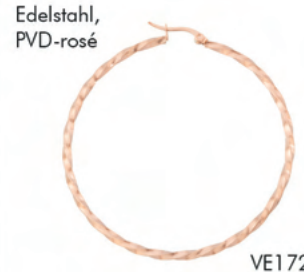

Ø 20 mm

VE169.RO
40,00

Edelstahl,
PVD-rosé

Ø 70 mm

VE170.RO
48,00

Edelstahl,
PVD-rosé

Ø 40 mm

VE171.RO
48,00