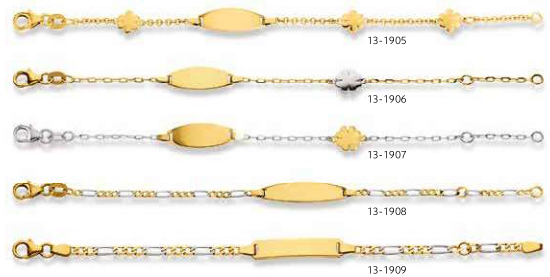

Bébé-Schmuck
bijoux pour bébés

Gold 750
or 750

Nr no	Art-Nr art-no	Breite largeur mm	Ausführung exécution	Gewicht pro Kettenlänge in Gramm (ca.) poids en grammes pour les longueurs (env.) cm
Bébé-Bracelets mit Motiv / bracelets d'identité pour bébés avec motif				
13-1901	1173.01068	2.1	Figaro, Delfin figaro, dauphin	3.0
13-1902	1173.01067	2.1	Figaro, Bär figaro, ours	3.0
13-1903	1173.01069	2.1	Figaro, Glückskäfer figaro, coccinelle	3.0
13-1904	1173.01133	1.7	Figaro, Engel figaro, ange	3.0
13-1905	1173.01135	1.7	Anker, Blume forçat, fleur	2.8
13-1906	1573.01136	1.4	Anker geschliffen, Kleeblatt forçat limée, trèfle	2.4
13-1907	1573.01139	1.4	Anker geschliffen, Kleeblatt forçat limée, trèfle	2.4
13-1908	1573.01137	2.0	Figaro	2.6
13-1309	1573.01138	2.4	Figaro	2.8