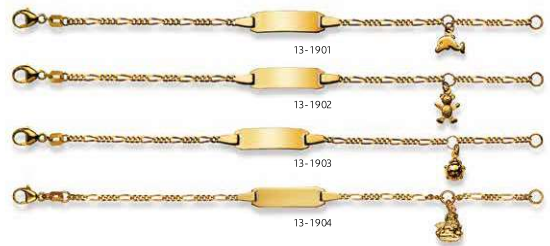

Bébé-Schmuck
bijoux pour bébés

Gold 750
or 750

Nr no	Art-Nr art-no	Breite largeur mm	Ausführung exécution	Gewicht pro Kettenlänge in Gramm (ca.) poids en grammes pour les longueurs (env.) cm
Bébé-Bracelets mit Motiv / bracelets d'identité pour bébés avec motif				
13-1901	1173.01068	2.1	Figaro, Delfin figaro, dauphin	3.0
13-1902	1173.01067	2.1	Figaro, Bär figaro, ours	3.0
13-1903	1173.01069	2.1	Figaro, Glückskäfer figaro, coccinelle	3.0
13-1904	1173.01133	1.7	Figaro, Engel figaro, ange	3.0
13-1905	1173.01135	1.7	Anker, Blume forçat, fleur	2.8
13-1906	1573.01136	1.4	Anker geschliffen, Kleeblatt forçat limée, trèfle	2.4
13-1907	1573.01139	1.4	Anker geschliffen, Kleeblatt forçat limée, trèfle	2.4
13-1908	1573.01137	2.0	Figaro	2.6
13-1309	1573.01138	2.4	Figaro	2.8